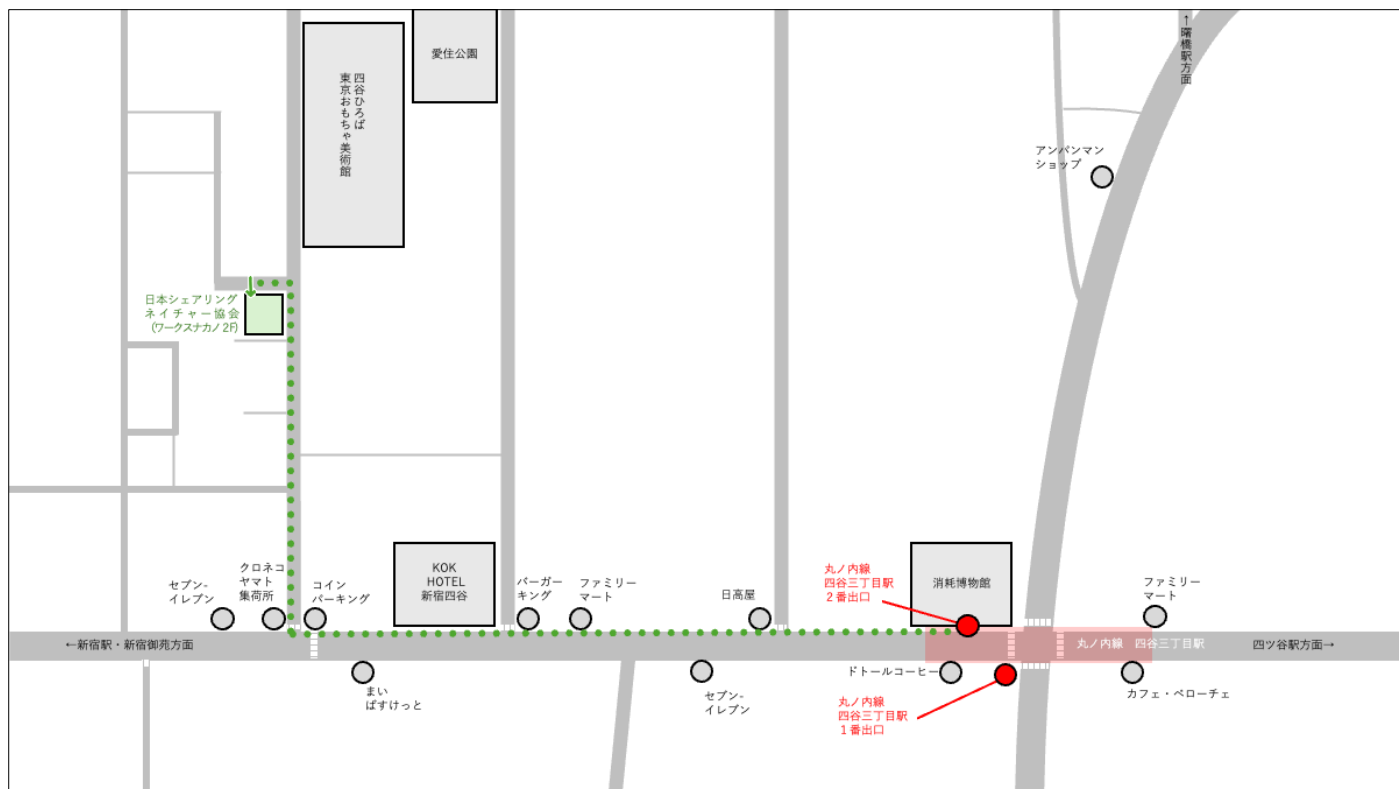

アクセスマップ

住所 〒160-0004 東京都新宿区四谷 4-13-17 ワークスナカノ 2F

TEL 03-5363-6010 (土日祝日を除く 11:00~16:00)

最寄駅 東京メトロ丸ノ内線 四谷三丁目駅 下車 徒歩5分

2024.11.24 更新

最寄駅からの道順

- 四谷三丁目駅の2番出口（消防博物館から出る出口）から地上に出て右方向（新宿方面）へ。
- KOKO HOTEL を通り過ぎ、四谷四丁目の信号を右折（コインパーキングとクロネコヤマトの間の道）。
- 120m ほど進み、左側にある建物「WORKS NAKANO」の2F です。
- 建物の入り口は、建物を通り過ぎて左に入ったところにあります。（建物の入り口に個人宅（中野さん）の表札があります）
- 入り口を入り、エレベーターにて2階へお越しくください。

※東京おもちゃ美術館の斜め前です。